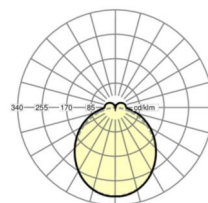

электротехника

Балласт	Электронный драйвер (1 штука)
Мощность системы	26W
сетевое напряжение	230V/50Hz
класс энергосбережения/Источник света	D

Оптика

Оснастка	LED, цветопередача/оттенок света CRI ≥ 80 / 4000K
Допуск для координаты цветности (MacAdam)	3SDCM
Номинальный световой поток	4105lm
Срок службы LED	50000h L80/B10 (Tq 45°C)
светоотдача светильников	160lm/W
Угол излучения	115° (C0) / 110° (C90)
UGR поп./вдоль	24.3 / 23.7

Механика

цвет корпуса	белый стандартный для электротехники RAL 9016
размеры (LxWxH/DxH)	1531mm x 55mm x 37mm
вес (нетто)	1.9kg
Вид монтажа	сборка трековых систем

DEEP-LINK

<https://www.regiolum.de/ru/article/18570104100>

Ссылка	LED 4000lm 840
ηLB	100 %
Φ ↓/↑	90 % / 10 %
UGR поп./вдоль	24.3 / 23.7

размеры

L	1531 mm	Длина
B	55 mm	Ширина
H	37 mm	Высота