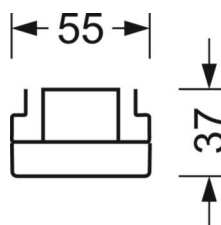

Механика

цвет корпуса	белый стандартный для электротехники RAL 9016
размеры (LxWxH/DxH)	1531mm x 55mm x 37mm
вес (нетто)	1.9kg
Вид монтажа	сборка трековых систем

DEEP-LINK

<https://www.regiolum.de/ru/article/18570104100>

Ссылка	LED 4000lm 840
ηLB	100 %
Φ ↓/↑	90 % / 10 %
UGR поп./вдоль	24.3 / 23.7

размеры

L	1531 mm	Длина
B	55 mm	Ширина
H	37 mm	Высота