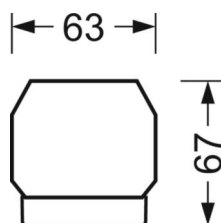

Механика

цвет корпуса	белый стандартный для электротехники RAL 9016
размеры (LxWxH/DxH)	1531mm x 55mm x 37mm
вес (нетто)	1.9kg
Вид монтажа	сборка трековых систем

DEEP-LINK

<https://www.regiolum.de/ru/article/18570104100>

Ссылка	LED 4000lm 840
ηLB	100 %
Φ ↓/↑	90 % / 10 %
UGR поп./вдоль	24.3 / 23.7

размеры

L	1531 mm	Длина
B	55 mm	Ширина
H	37 mm	Высота